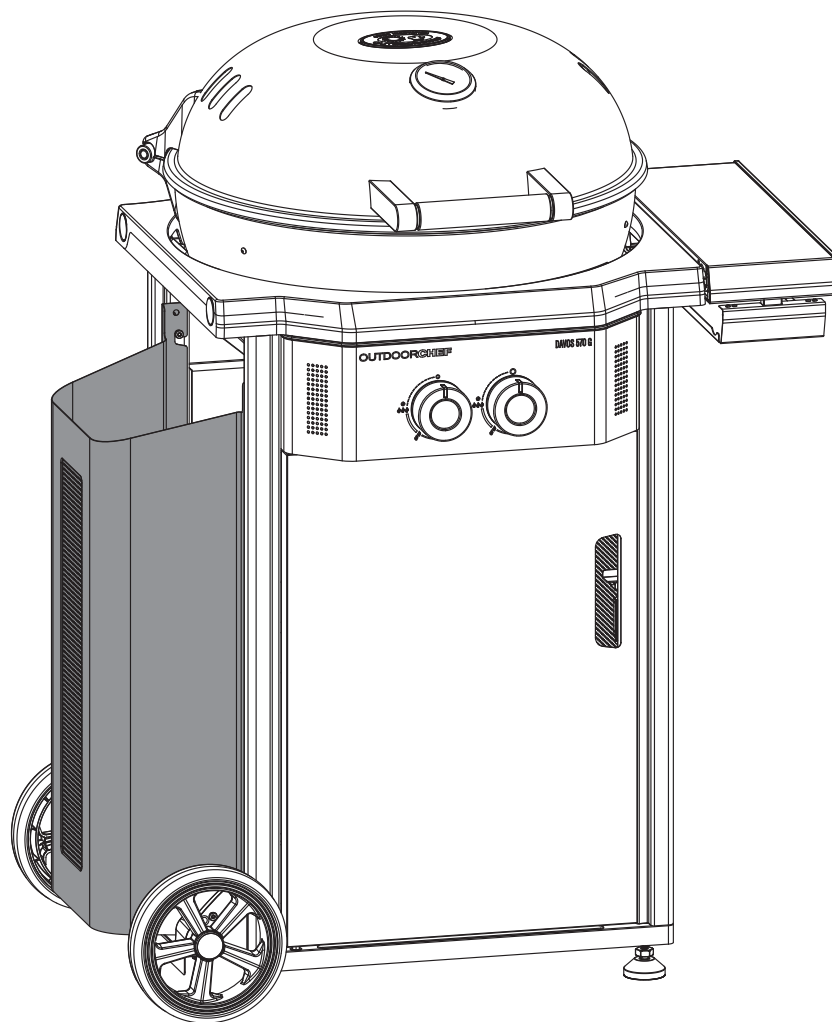

11KG GASFLASCHEN KIT | 11KG GASBOTTLE KIT

Aufbauanleitung | Assembly Instruction

OUTDOORCHEF
SWISS INNOVATION

11KG GASFLASCHEN KIT | 11KG GASBOTTLE KIT

INHALTSVERZEICHNIS | TABLE OF CONTENTS

S. 4	Montagematerial Hardware Set
S. 6-9	Aufbauanleitung Assembly Instruction
S. 11	Sicherheitshinweis Safety Instruction