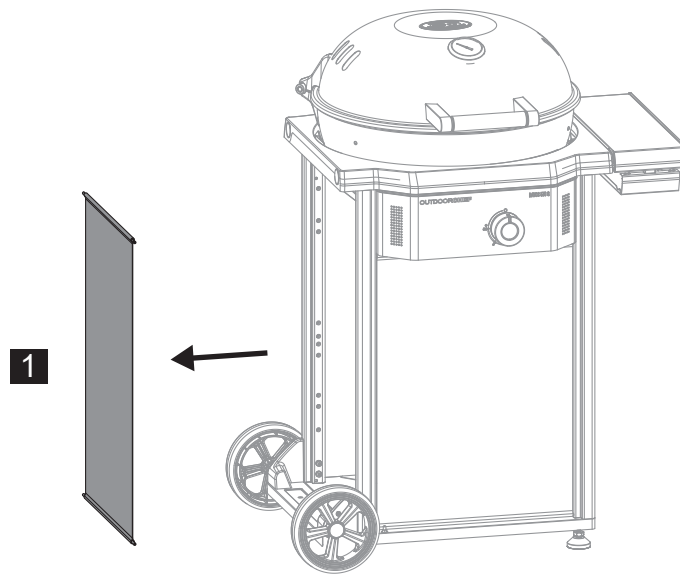

11KG GASFLASCHEN KIT | 11KG GASBOTTLE KIT

1.